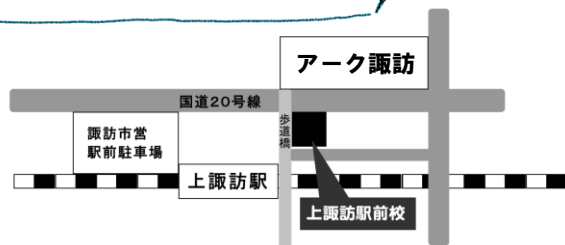

## 時間割(定員限定12名)

時間	講座	
13:30~15:00	国語	理科
15:10~16:40	英語	社会
17:00~18:30	清陵・甲陵 数学	二葉 数学

☆上記の時間割のうち、  
受講したい講座を選択してお申し込みいただけます。